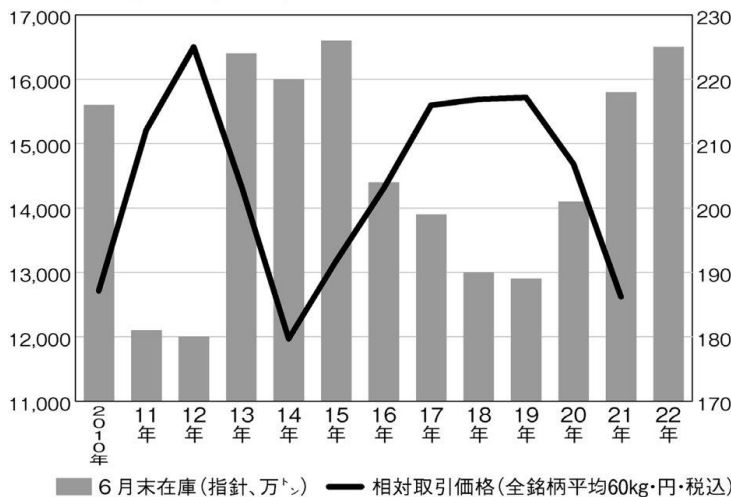

最低賃金 22道県上積み

求められる全国一律1500円 最低生計費 地域差なし

「今年の地域別最低賃金(時給)改定は、人口を加味した全国加重平均で31円増、現行の930円から961円となる地方最賃審議会の答申となりました。地域間格差を1円拡大する中央目安に対し、労働者・労働組合の声と運動によって、22道県で1~3円上積みを実現し、2円の格差縮小に逆転させました。」(しんぶん赤旗 8月25日付)

長野県では31円アップして、908円となる予定。今は、全国どこでも燃料費など、諸物価の高騰で平均の生活費はほとんど差がありません。それなのに日本では4つの地域に分けて最賃を規定しているのは、都市部に流入する大きな原因となっています。「全国一律1,500円の最低賃金にする」ことが、地域にとどまり、地域を盛り立てる大きな要素になるのではないのでしょうか。

地域別最低賃金の答申額

(目安)	(現行)	(答申)	(引き上げ幅)
A (31円)			
東京	1072(1041)	31	
神奈川	1071(1040)	31	
大阪	1023(992)	31	
埼玉	987(956)	31	
愛知	986(955)	31	
千葉	984(953)	31	
B (31円)			
京都	968(937)	31	
兵庫	960(928)	32(1)	
静岡	944(913)	31	
三重	933(902)	31	
広島	930(899)	31	
滋賀	927(896)	31	
栃木	913(882)	31	
茨城	911(879)	32(1)	
長野	908(877)	31	
富山	908(877)	31	
山梨	898(866)	32(1)	
C (30円)			

米価下落の恐れ!

減反を続けても、お米の在庫は積み上がり続けています。今年もまた、米価下落の恐れがあります。(農民連しんぶん「農民」8月1日号より)

6月末在庫と当年産米価 ~在庫増の年は低米価の傾向が明らか~

農民運動全国連合会(農民連)では、せめてアメリカ・EU並の価格支持・所得補償、実効ある肥料・資材高騰対策、自然災害等による被害をカバーする補償対策などが必要、と訴えています。自給率は37%という異常な低さ、ウクライナ戦争の影響による小麦などの高騰を見ても、国内の食料自給率を向上させる重要性は明らかです。そのためには、農業政策の抜本的な見直しが必要です。